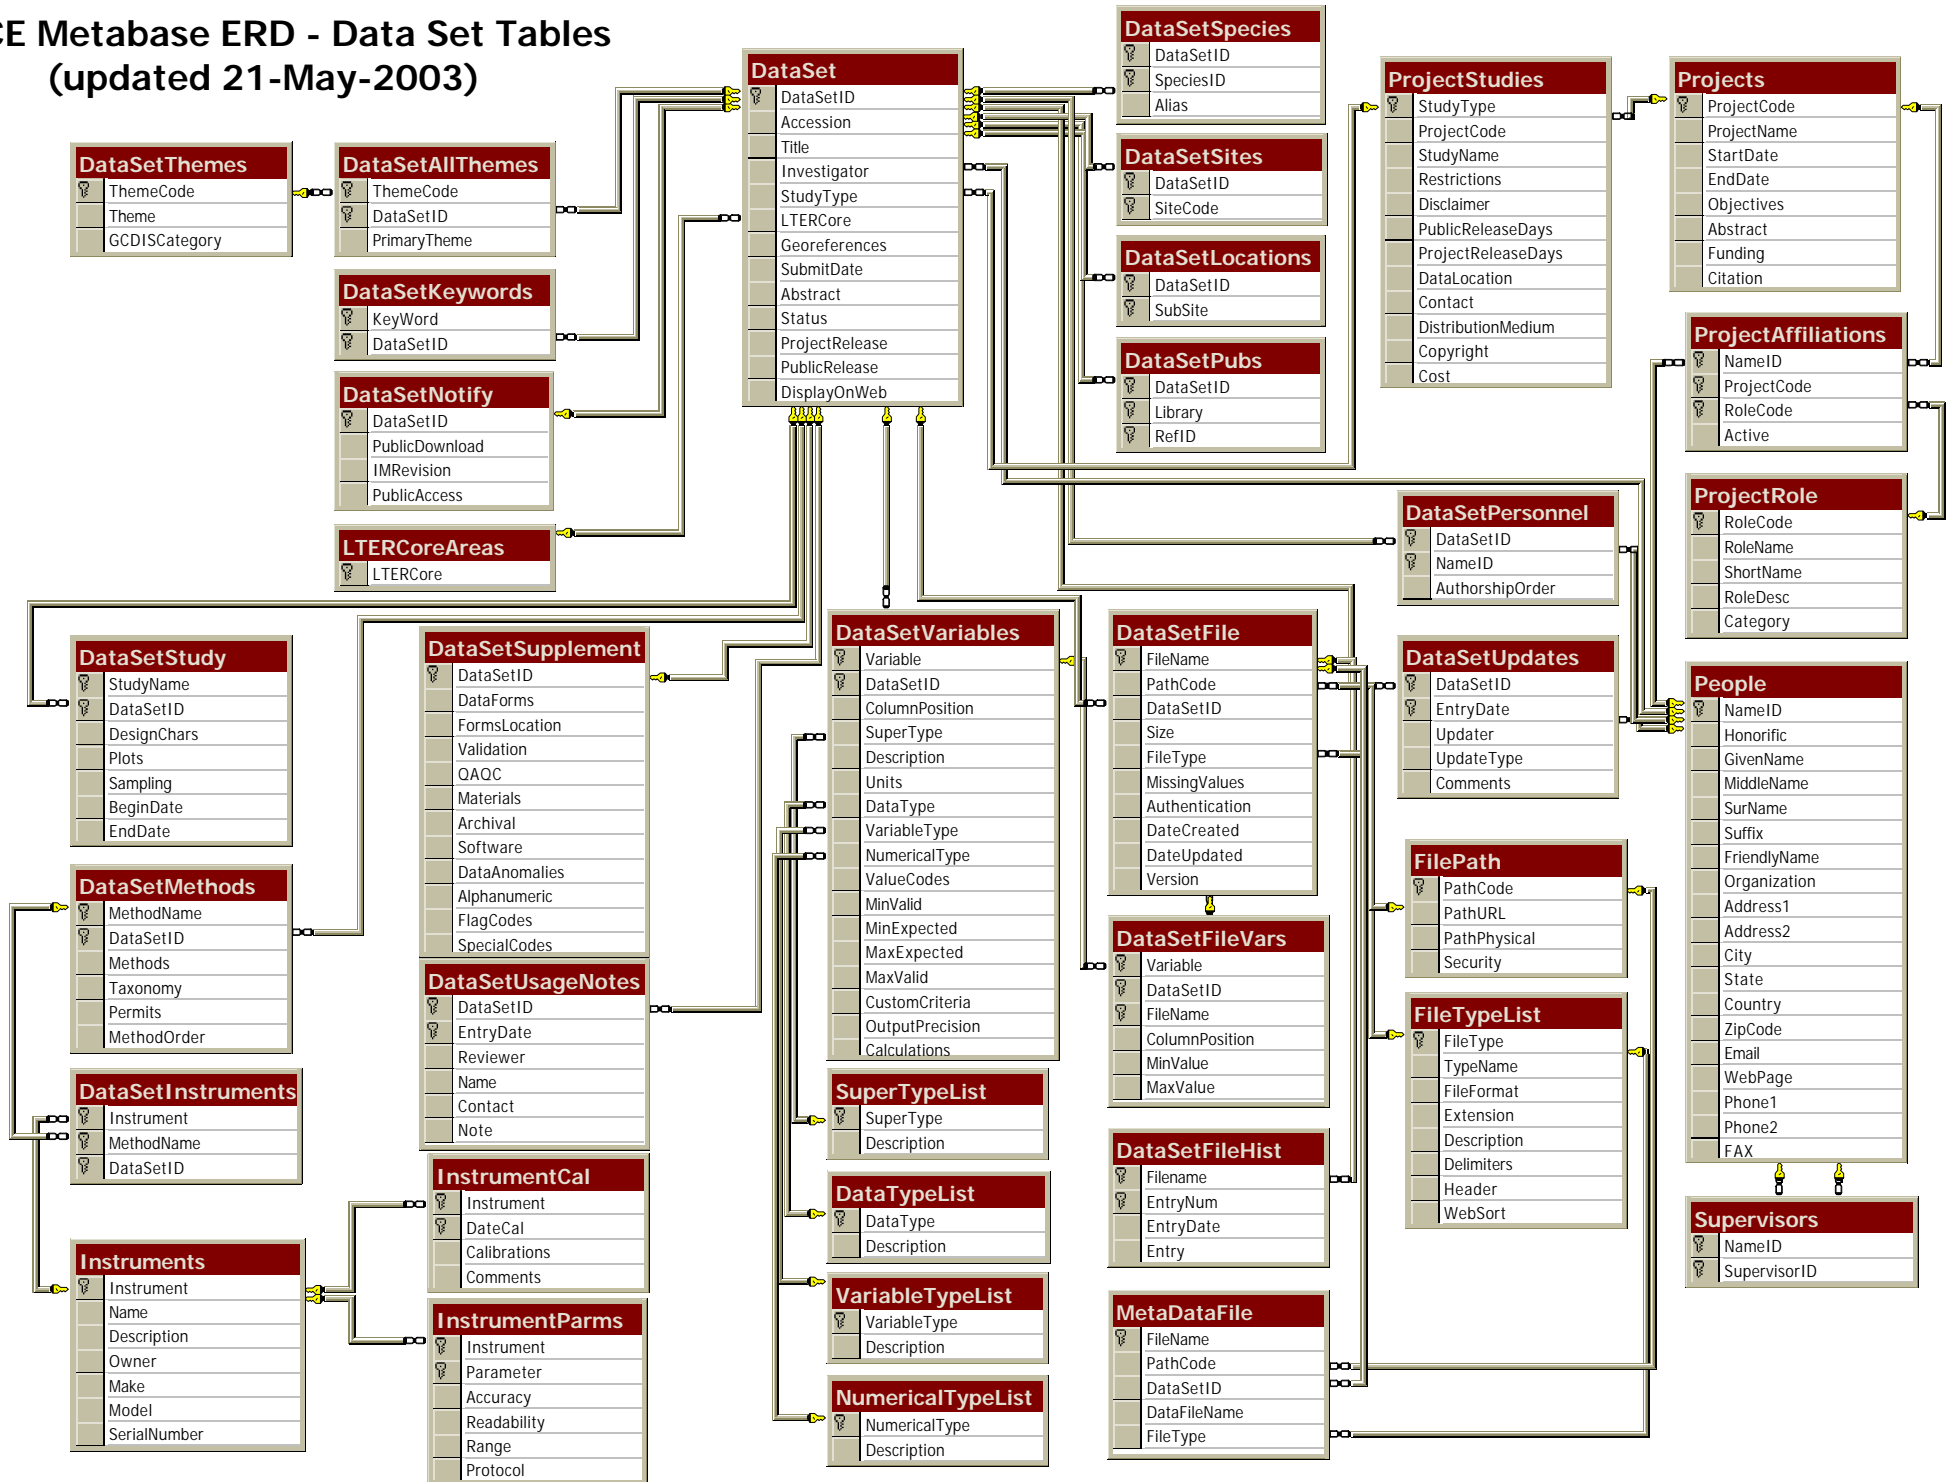

GCE Metabase ERD - Data Set Tables (updated 21-May-2003)

GCE Metabase ERD - Site Information Tables (updated 11-Jun-2002)