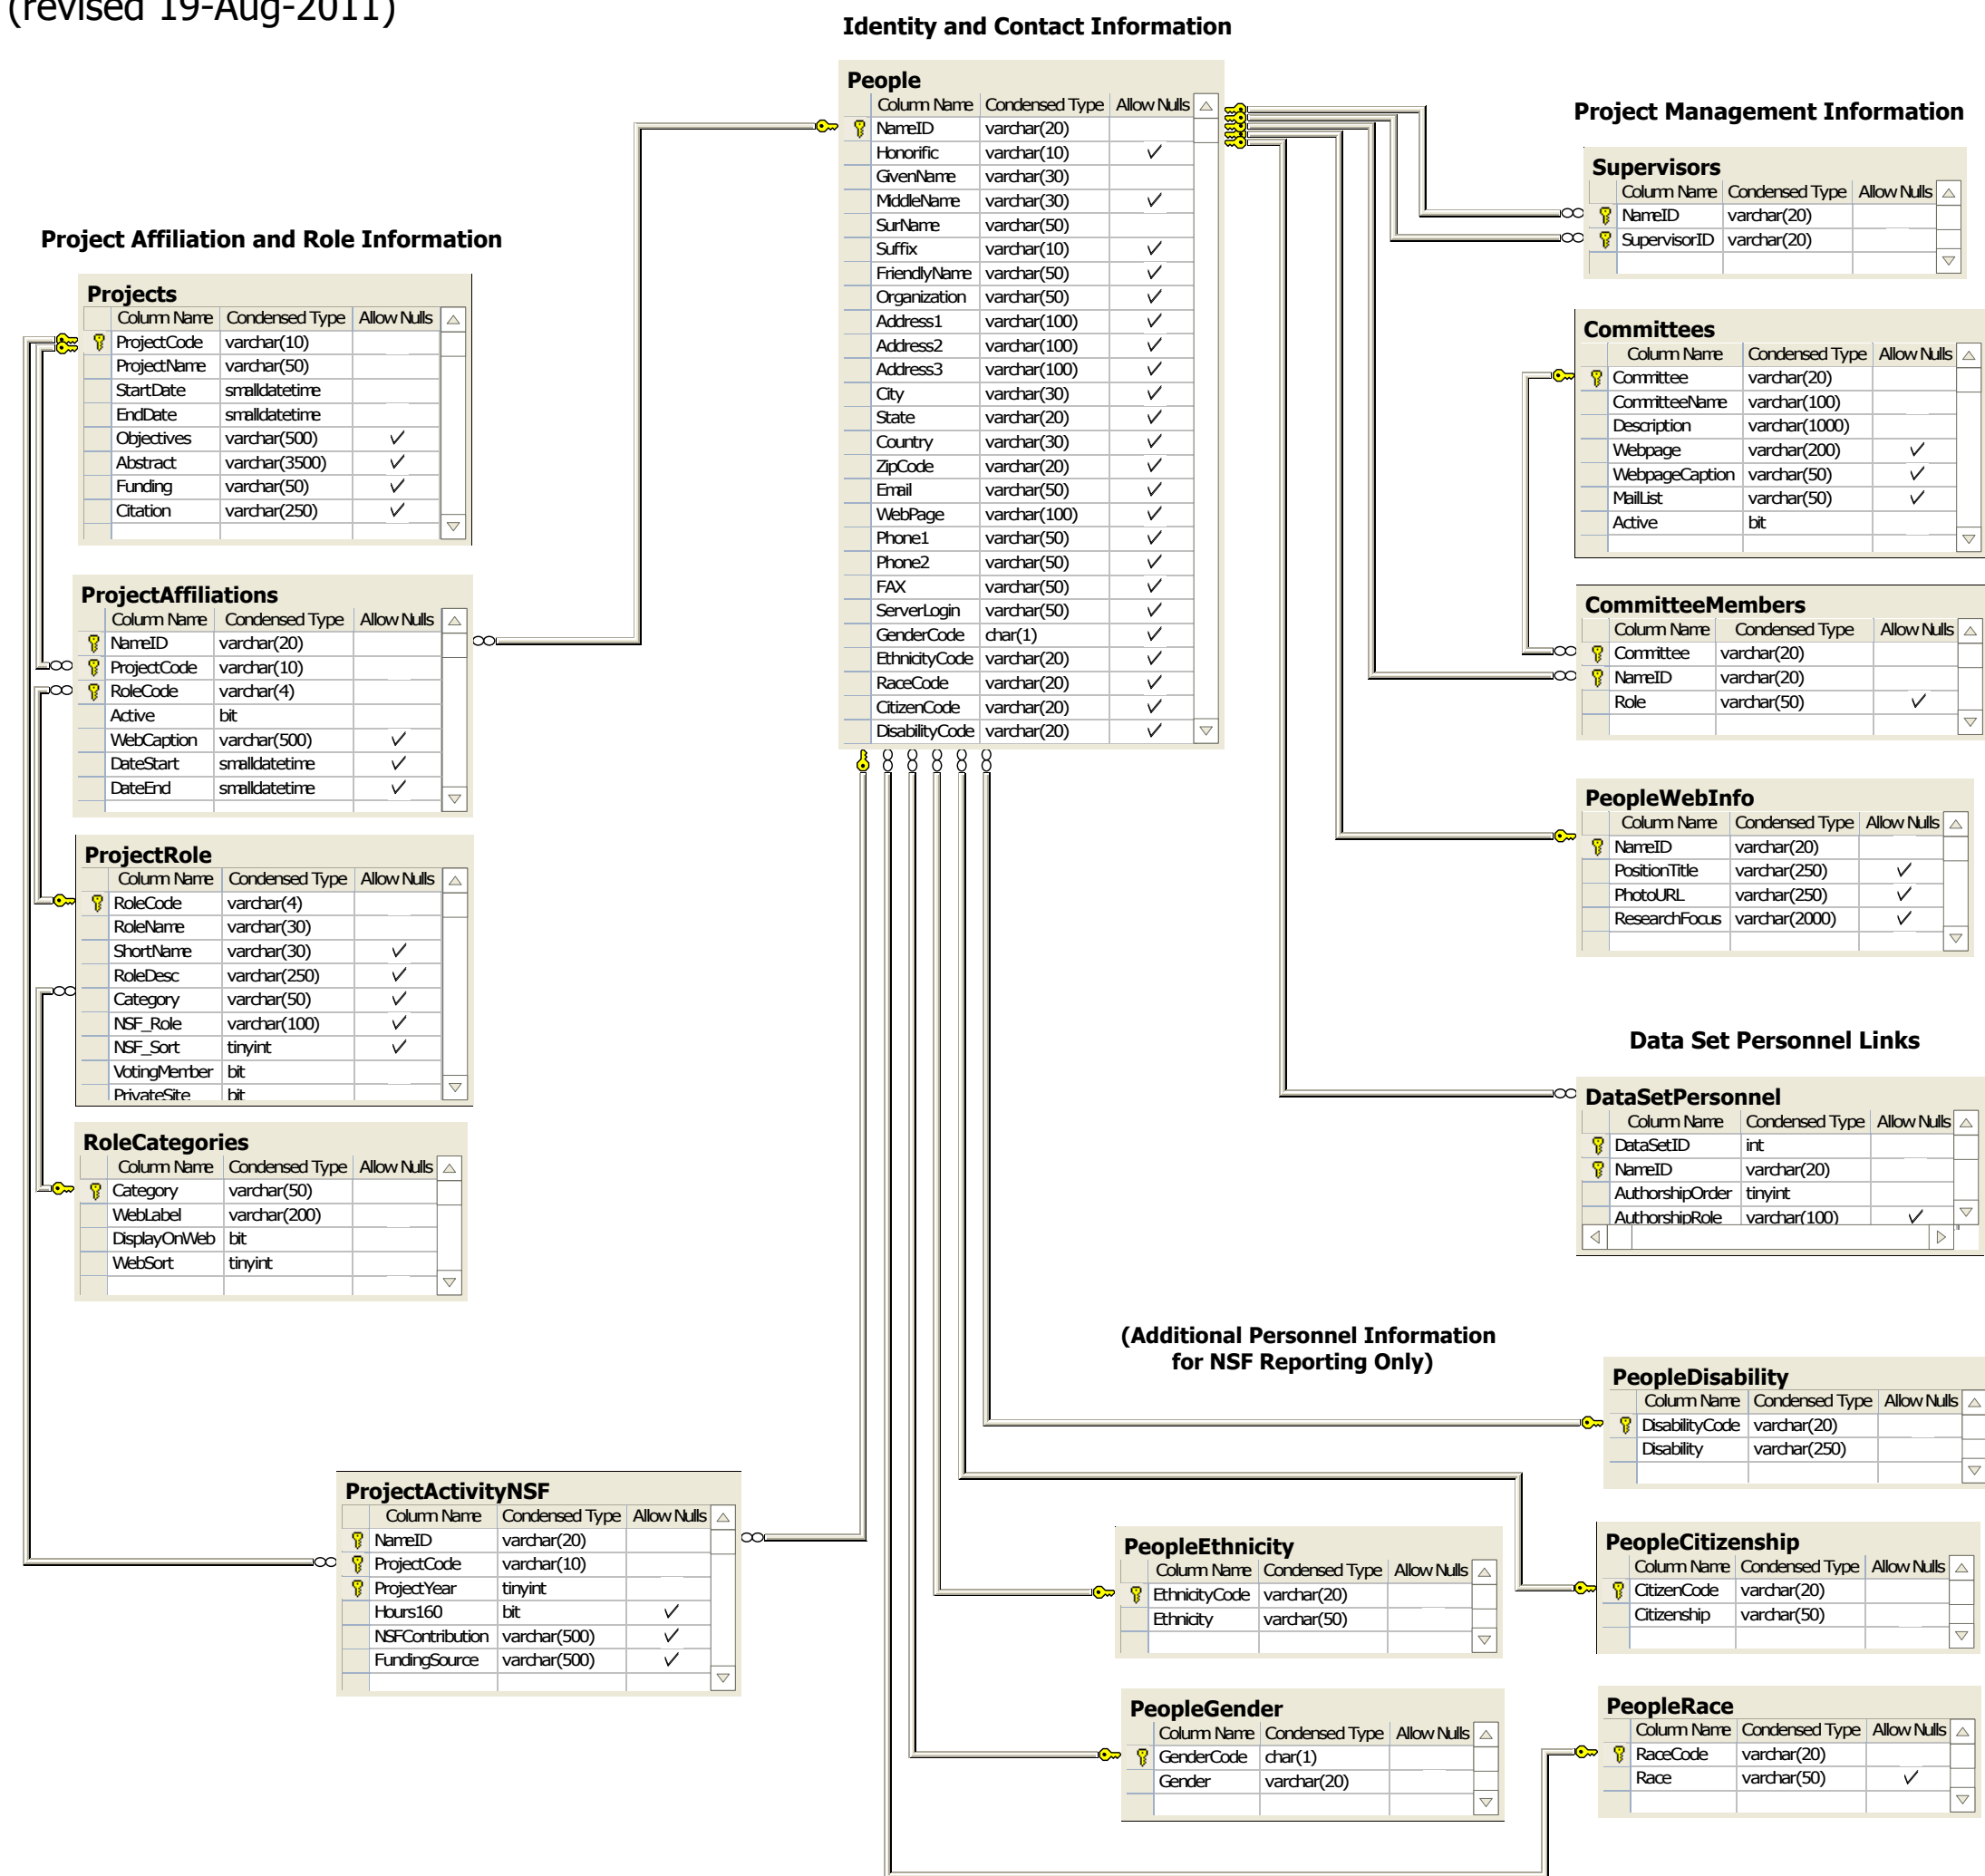

GCE_Metabase2 ERD - Data Set Tables

Microsoft SQL Server 2000
 Wade Sheldon, GCE-LTER
 (revised 24-Aug-2011)

GCE_Metabase2 ERD - Personnel Tables

Microsoft SQL Server 2000
 Wade Sheldon, GCE-LTER
 (revised 19-Aug-2011)

GCE_Metabase2 ERD - Geographic Information Tables

Microsoft SQL Server 2000
 Wade Sheldon, GCE-LTER
 (revised 19-Aug-2011)