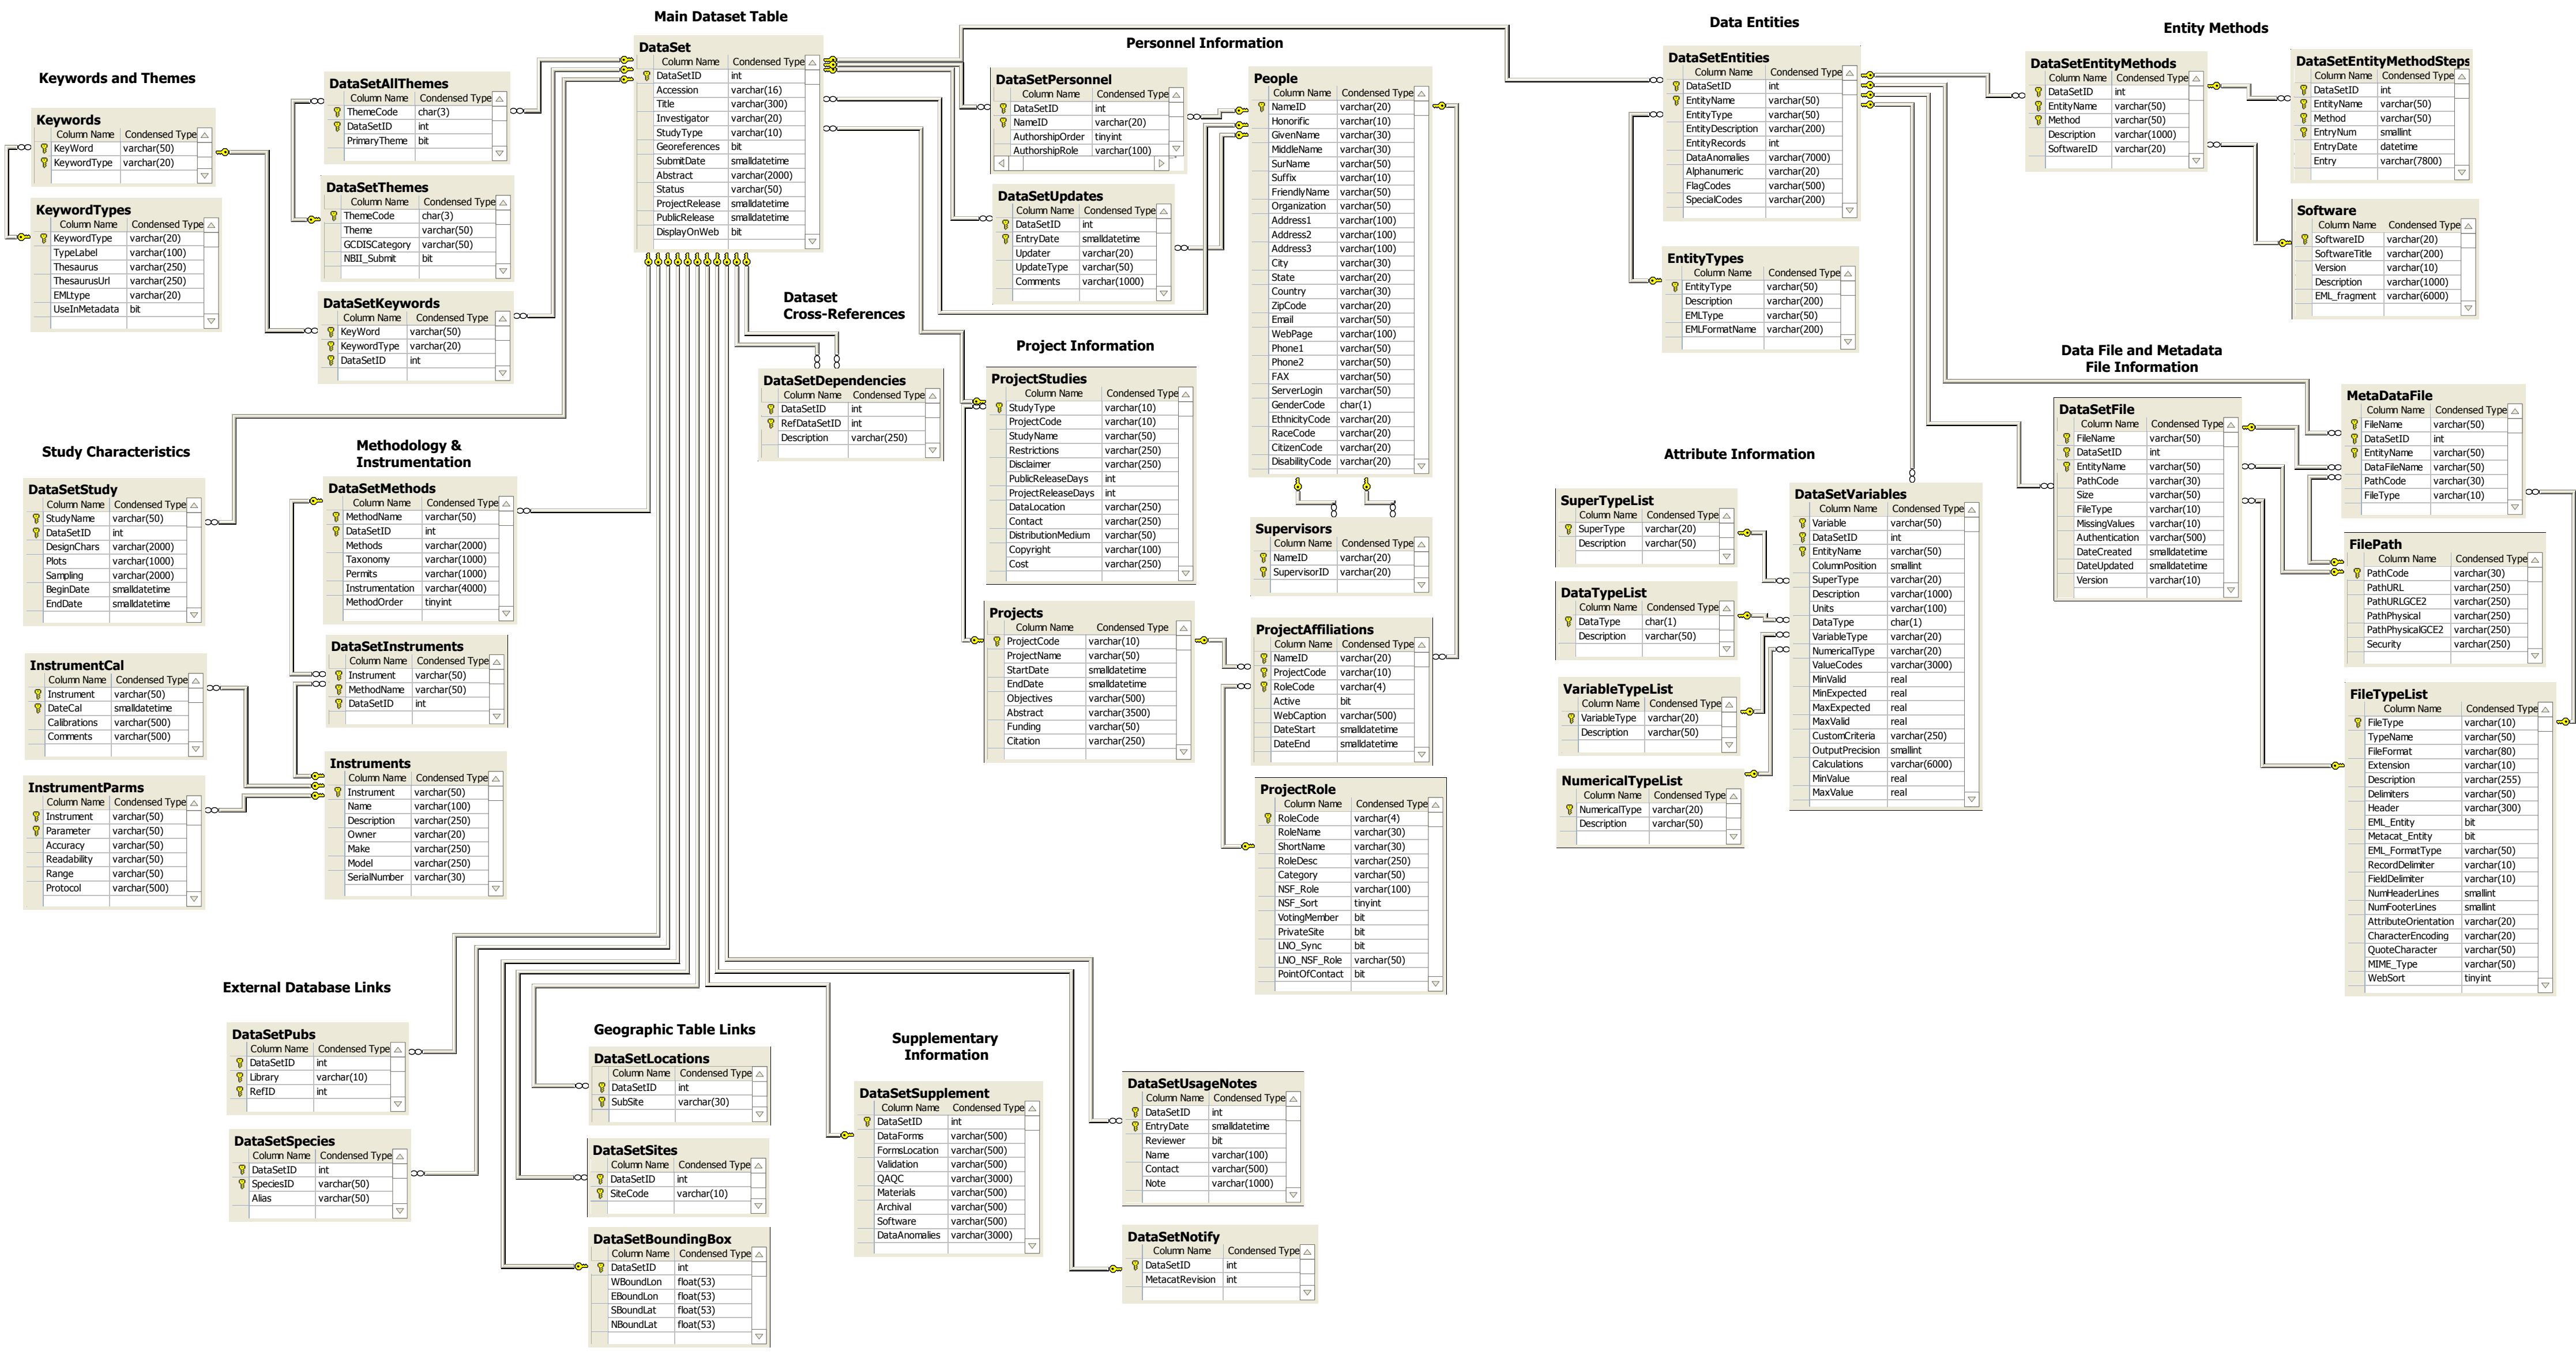

GCE_Metabase2 ERD - Data Set Tables

Microsoft SQL Server 2000
 Wade Sheldon, GCE-LTER
 (revised 24-Aug-2011)

GCE_Metabase2 ERD - Personnel Tables

Microsoft SQL Server 2000
 Wade Sheldon, GCE-LTER
 (revised 19-Aug-2011)

GCE_Metabase2 ERD - Geographic Information Tables

Microsoft SQL Server 2000
 Wade Sheldon, GCE-LTER
 (revised 19-Aug-2011)